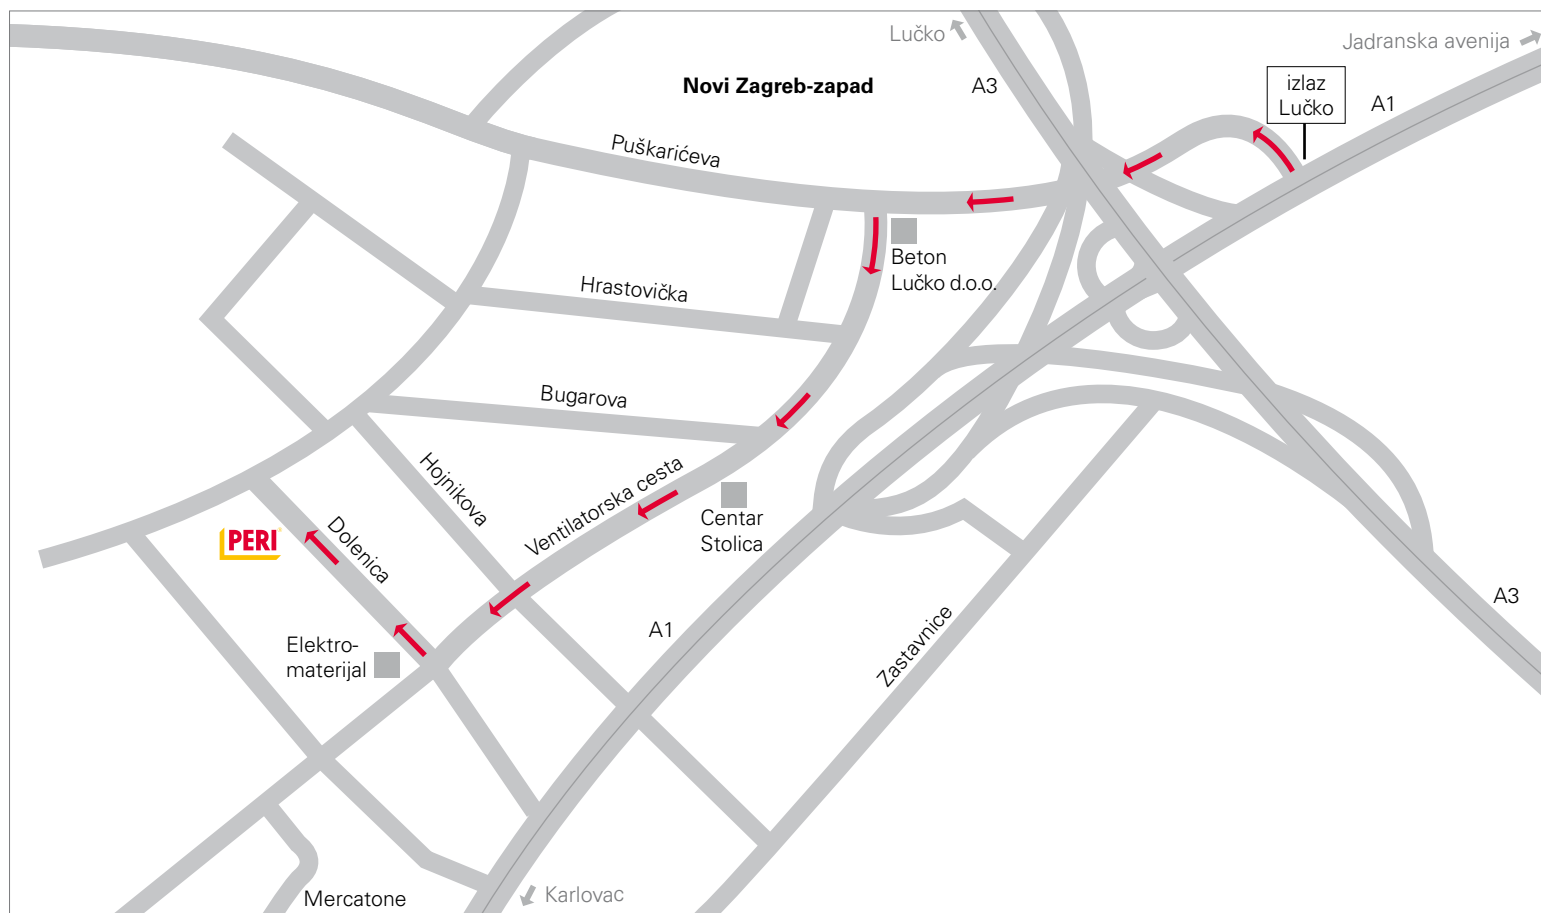

**PERI Hrvatska**  
**Kako nas naći**

**PERI oplate i skele d.o.o.**

Dolenica 20  
10250 Lučko / Zagreb  
tel.: 00385 /1/ 655 36 36  
faks: 00385/1/ 655 36 37  
info@peri.com.hr  
www.peri.com.hr